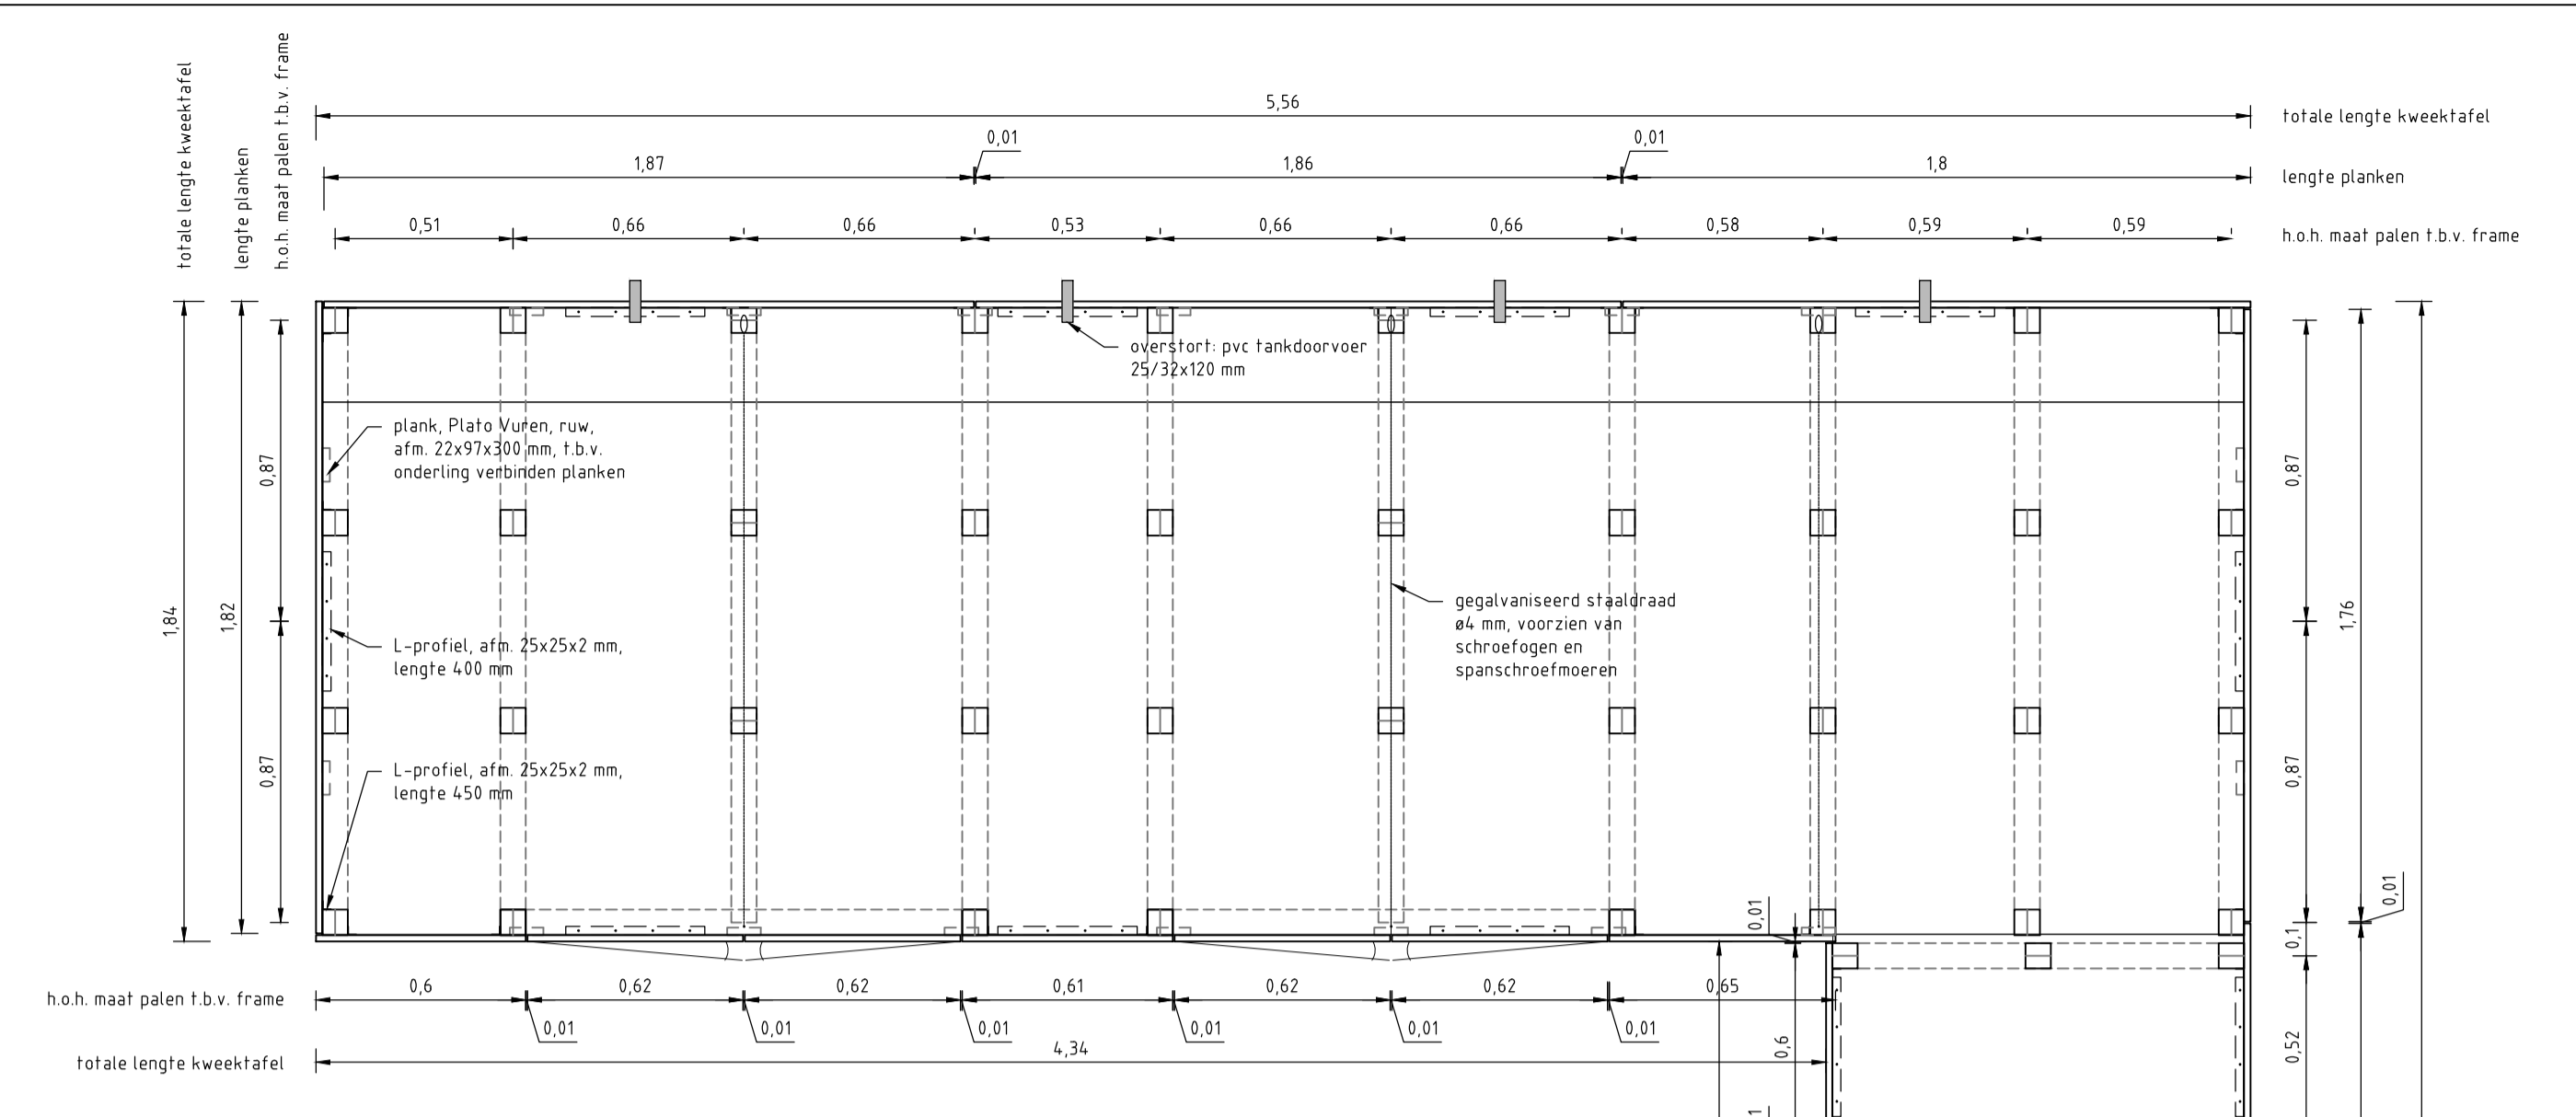

AANZICHTWESTZIJDE HOUTEN KWECKETAFEL tpv OPENSLAANDE DEUREN: schaal 1:10

PLATTEGROND HOUTEN KWECKETAFEL: schaal 1:20

AANZICHT KOPKANT ZUIDZIJDE HOUTEN KWECKETAFEL: schaal 1:10

DOORSNEDE t.b.v. DETAILERING BEVESTIGING PLANKEN EN FRAME: schaal 1:5

DOORSNEDE t.b.v. DETAILERING BEVESTIGING OPENSLAANDE DEUREN: schaal 1:5

DOORSNEDE HOUTEN KWECKETAFEL: schaal 1:10