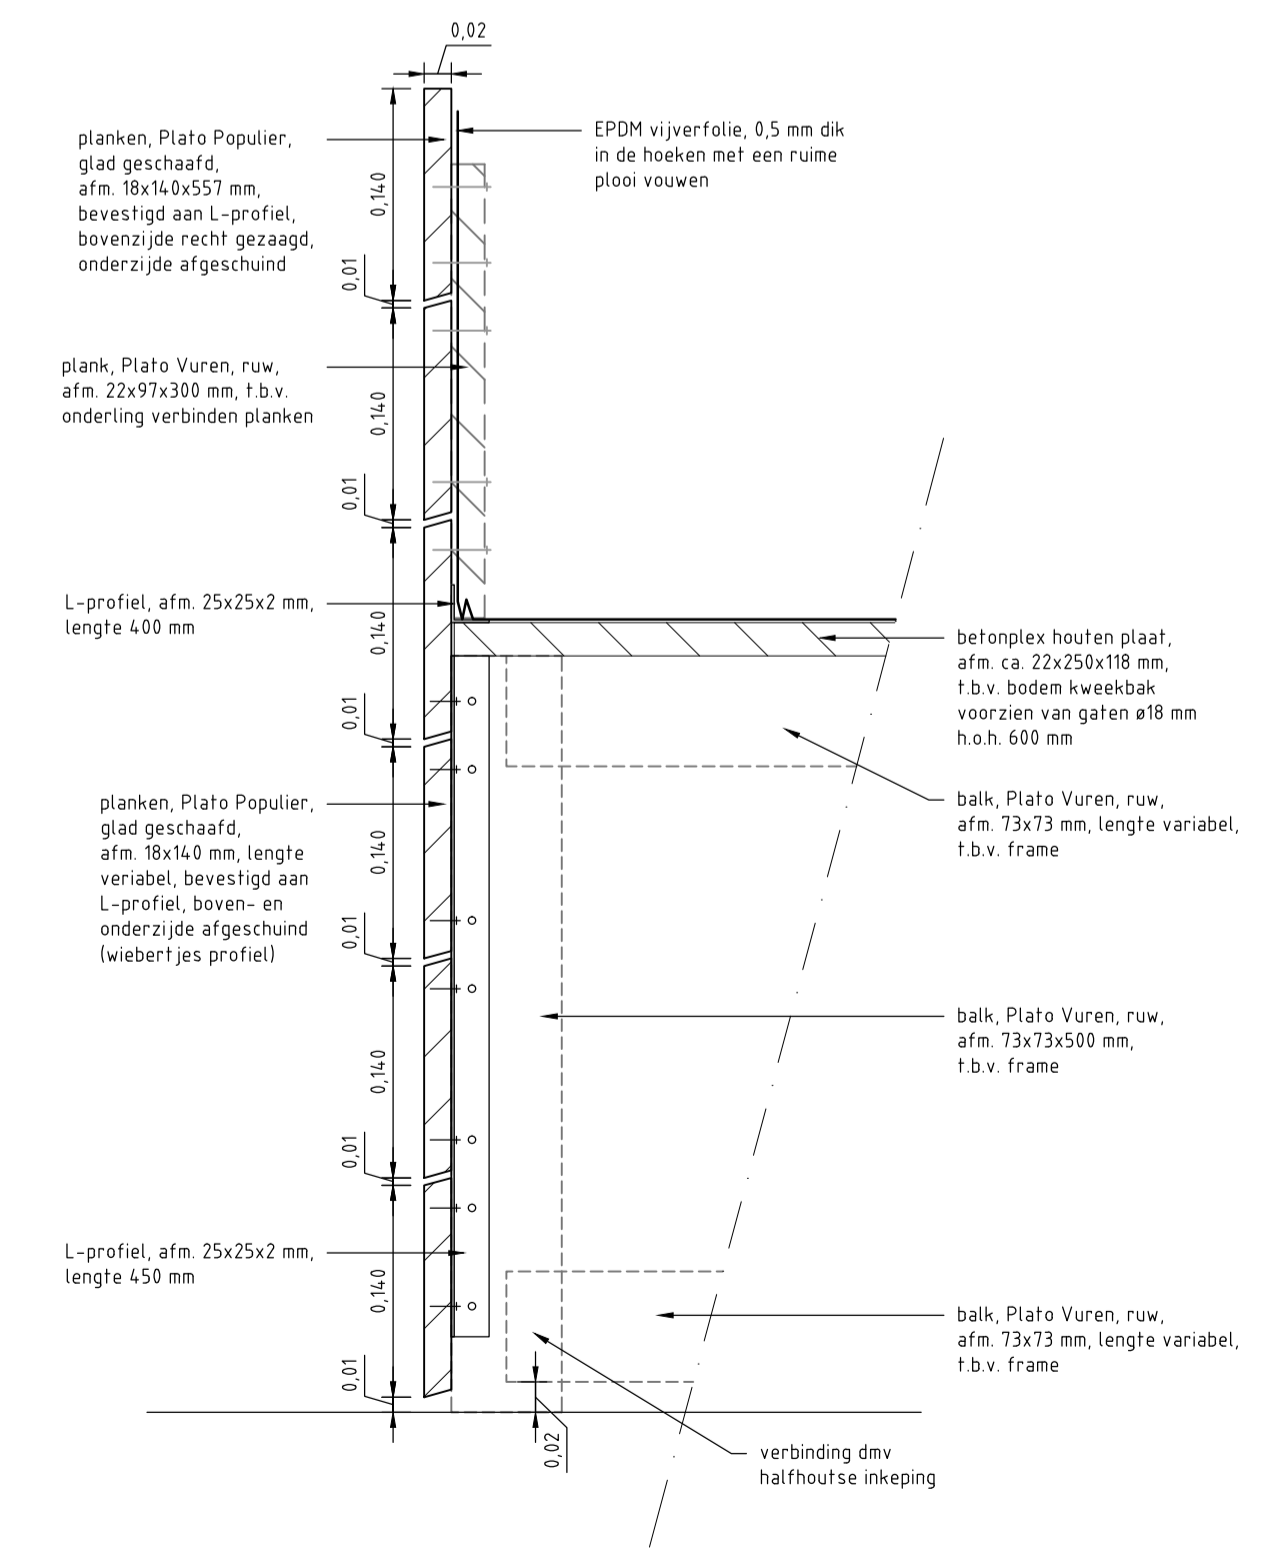

AANZICHTWESTZIJDE HOUTEN KWECKETAFEL tpv OPENSLAANDE DEUREN: schaal 1:10

PLATTEGROND HOUTEN KWECKETAFEL: schaal 1:20

AANZICHT KOPKANT ZUIDZIJDE HOUTEN KWECKETAFEL: schaal 1:10

DOORSNEDE t.b.v. DETAILERING BEVESTIGING PLANKEN EN FRAME: schaal 1:5

DOORSNEDE t.b.v. DETAILERING BEVESTIGING OPENSLAANDE DEUREN: schaal 1:5

DOORSNEDE HOUTEN KWECKETAFEL: schaal 1:10