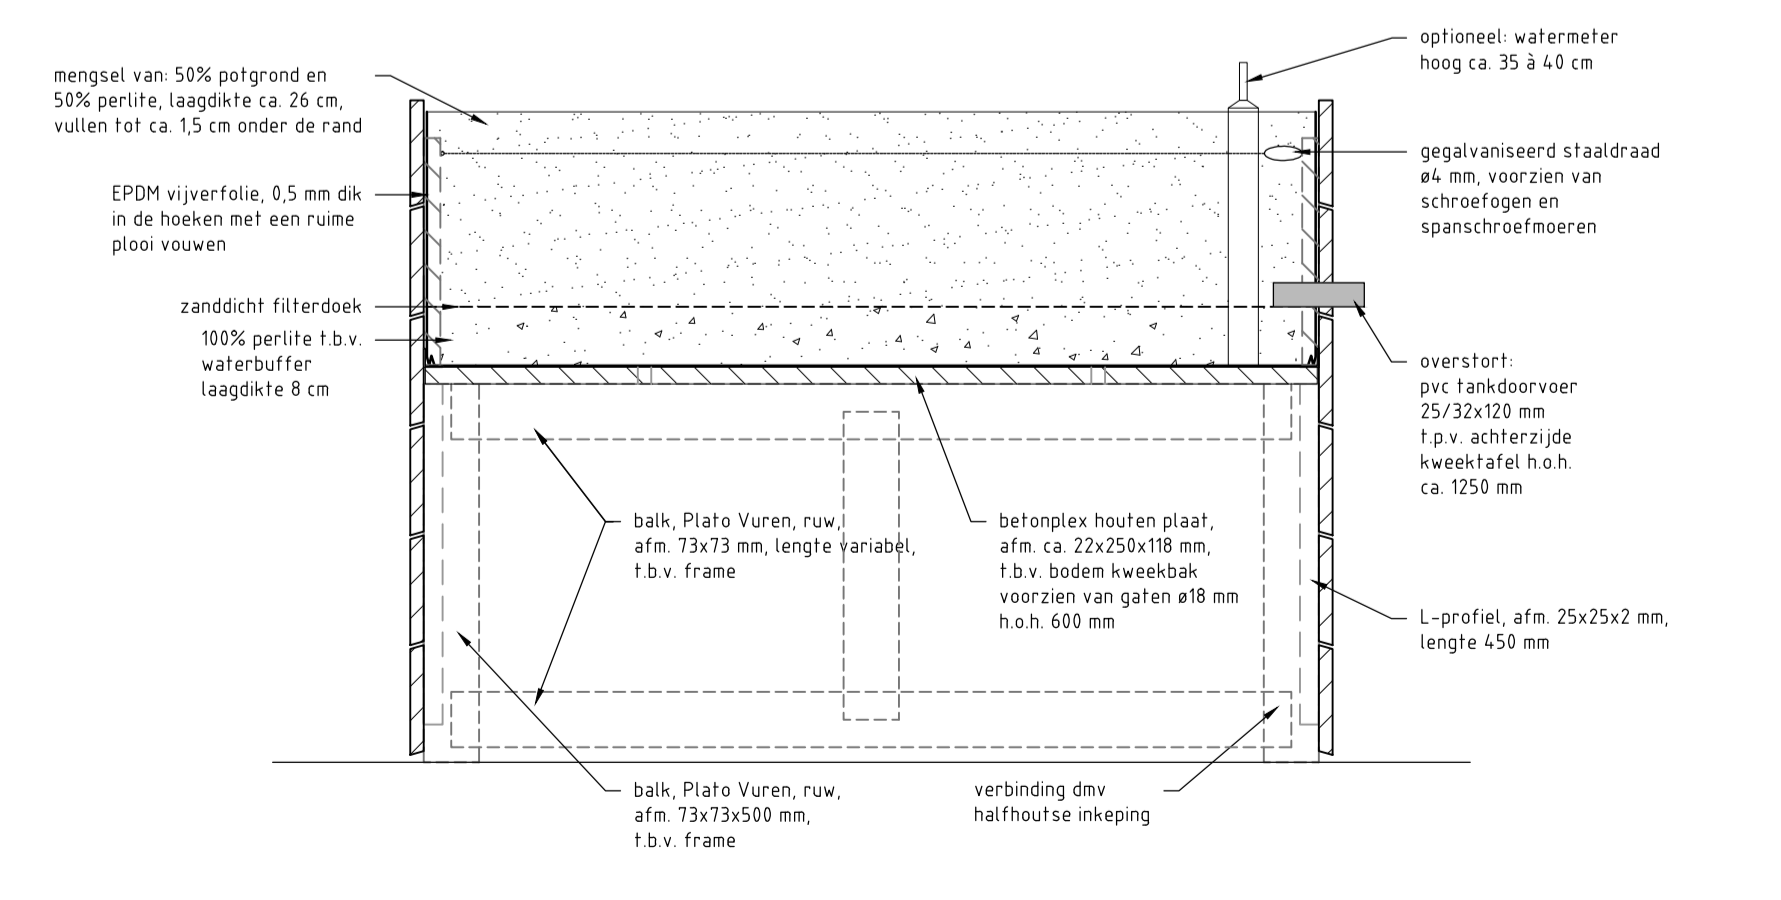

AANZICHTWESTZIJDE HOUTEN KWECKETAFEL tpv OPENSLAANDE DEUREN: schaal 1:10

PLATTEGROND HOUTEN KWECKETAFEL: schaal 1:20

AANZICHT KOPKANT ZUIDZIJDE HOUTEN KWECKETAFEL: schaal 1:10

DOORSNEDE t.b.v. DETAILERING BEVESTIGING PLANKEN EN FRAME: schaal 1:5

DOORSNEDE t.b.v. DETAILERING BEVESTIGING OPENSLAANDE DEUREN: schaal 1:5

DOORSNEDE HOUTEN KWECKETAFEL: schaal 1:10