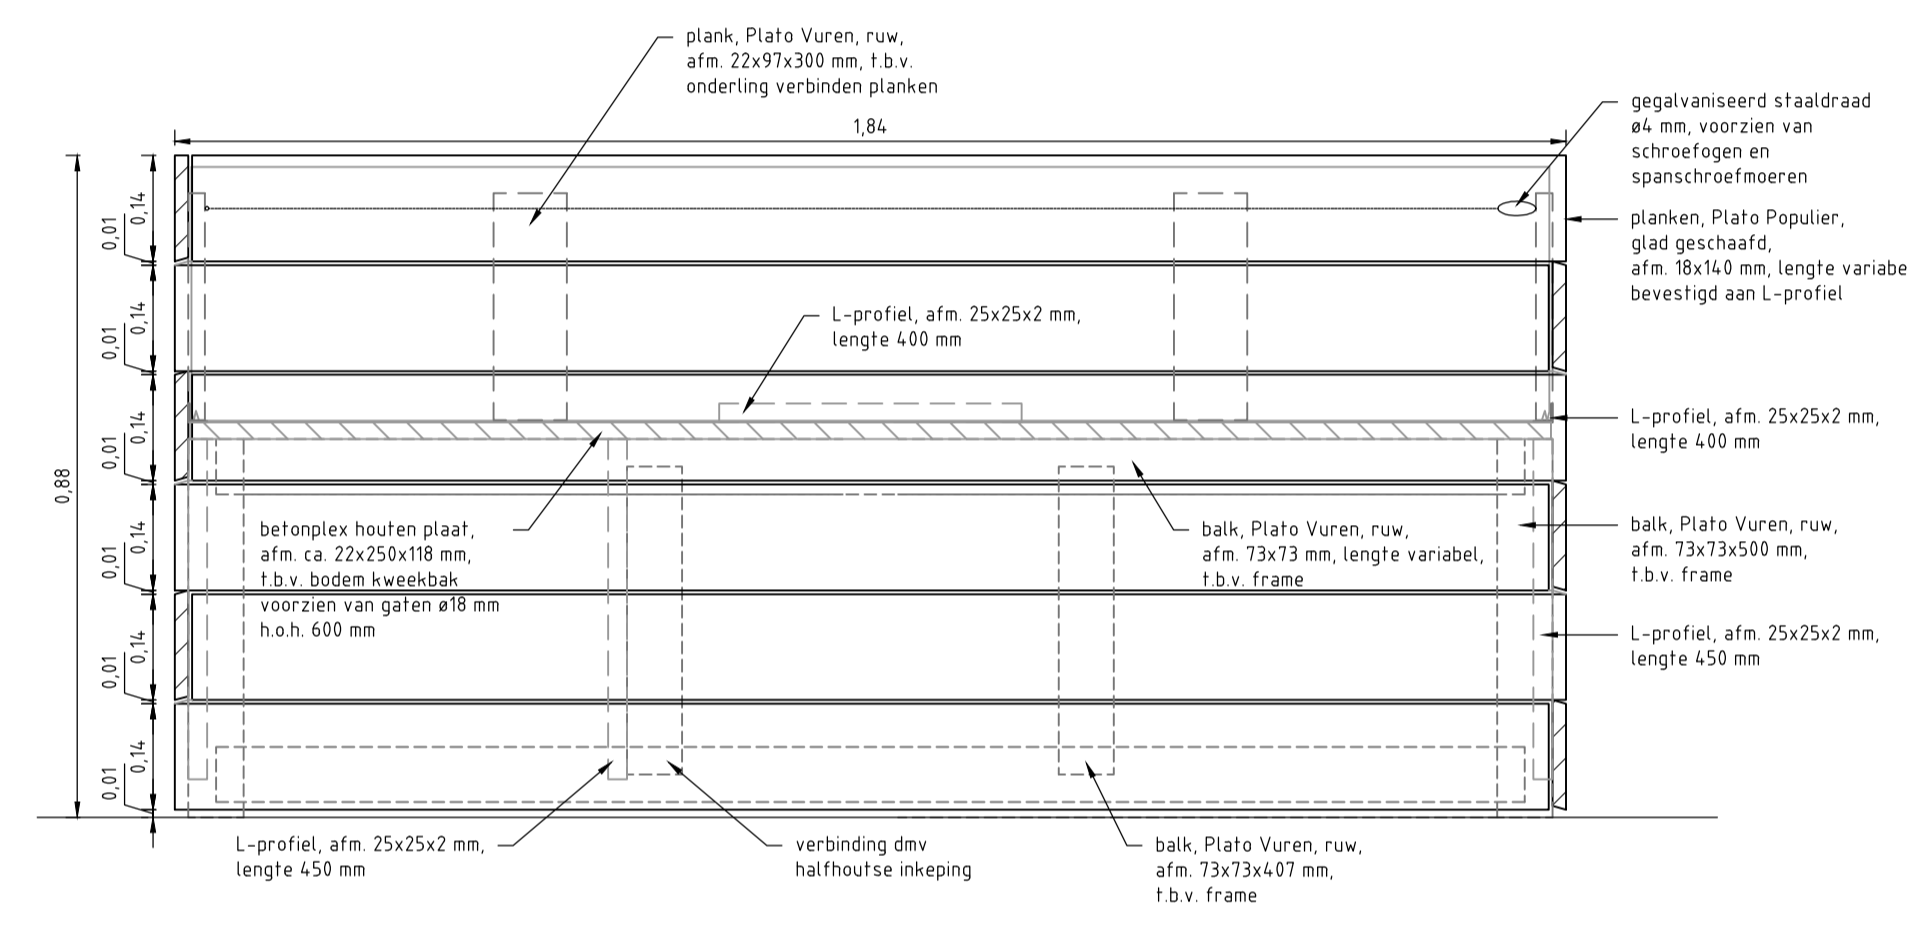

AANZICHTWESTZIJDE HOUTEN KWECKETAFEL tpv OPENSLAANDE DEUREN: schaal 1:10

PLATTEGROND HOUTEN KWECKETAFEL: schaal 1:20

AANZICHT KOPKANT ZUIDZIJDE HOUTEN KWECKETAFEL: schaal 1:10

DOORSNEDE t.b.v. DETAILERING BEVESTIGING PLANKEN EN FRAME: schaal 1:5

DOORSNEDE t.b.v. DETAILERING BEVESTIGING OPENSLAANDE DEUREN: schaal 1:5

DOORSNEDE HOUTEN KWECKETAFEL: schaal 1:10