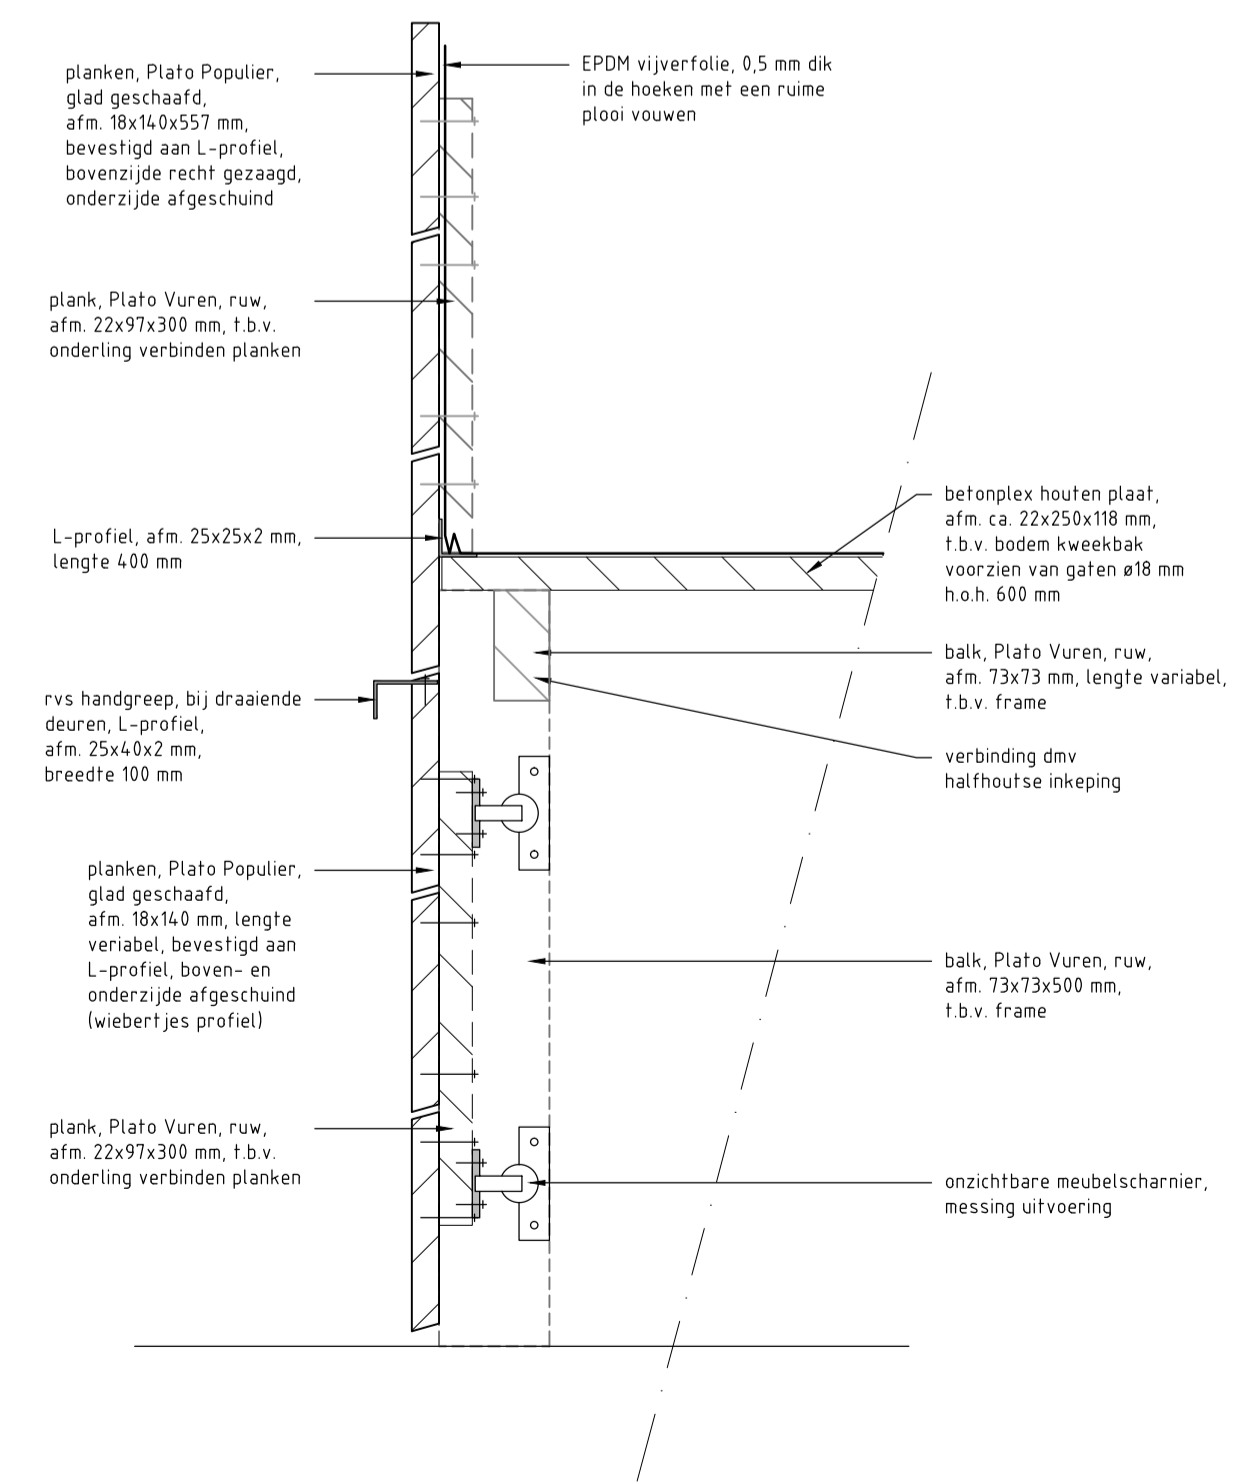

AANZICHTWESTZIJDE HOUTEN KWECKETAFEL tpv OPENSLAANDE DEUREN: schaal 1:10

PLATTEGROND HOUTEN KWECKETAFEL: schaal 1:20

AANZICHT KOPKANT ZUIDZIJDE HOUTEN KWECKETAFEL: schaal 1:10

DOORSNEDE t.b.v. DETAILERING BEVESTIGING PLANKEN EN FRAME: schaal 1:5

DOORSNEDE t.b.v. DETAILERING BEVESTIGING OPENSLAANDE DEUREN: schaal 1:5

DOORSNEDE HOUTEN KWECKETAFEL: schaal 1:10